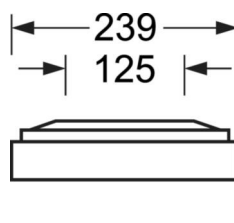

## Механика

цвет корпуса	белый стандартный для электротехники RAL 9016
размеры (LxWxH/DxH)	1548mm x 239mm x 62mm
вес (нетто)	7kg
Cable entry KE (X/Y)	0mm/0mm
Вид монтажа	Потолочная одиночная установка, Монтаж потолочных магистралей, сборка несущих шин

## размеры

L	1548 mm	Длина
B	239 mm	Ширина
H	62 mm	Высота
A1	1300 mm	Расстояние между точками крепежа при одиночной установке
A3	248 mm	Расстояние между точками крепежа между светильниками в световой п
A4	125 mm	Расстояние между точками крепежа (ширина)
X	0 mm	Расстояние от ввода проводов до середины светильника по оси X (вдо
Y	0 mm	Расстояние от ввода проводов до середины светильника по оси Y (поп