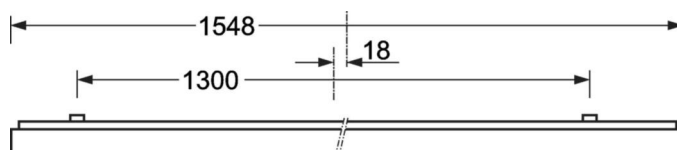

## Оптика

Оснастка	LED, цветопередача/оттенок света CRI ≥ 80 / 2700K-6500K
Допуск для координаты цветности (MacAdam)	3SDCM
Фотобиологическая безопасность (светильник)	RG0
Номинальный световой поток	3950lm
Срок службы LED	100000h L80/B10 (Tq 25°C), 50000h L90/B50 (Tq 25°C)
светоотдача светильников	117lm/W
UGR поп./вдоль	18.3 / 18.6

## Механика

цвет корпуса	белый стандартный для электротехники RAL 9016
размеры (LxWxH/DxH)	1548mm x 239mm x 62mm
вес (нетто)	7kg
Cable entry KE (X/Y)	0mm/0mm
Вид монтажа	Потолочная одиночная установка, Монтаж потолочных магистралей, сборка несущих шин

## размеры

L	1548 mm	Длина
B	239 mm	Ширина
H	62 mm	Высота
A1	1300 mm	Расстояние между точками крепежа при одиночной установке
A3	248 mm	Расстояние между точками крепежа между светильниками в световой п
A4	125 mm	Расстояние между точками крепежа (ширина)
X	0 mm	Расстояние от ввода проводов до середины светильника по оси X (вдо
Y	0 mm	Расстояние от ввода проводов до середины светильника по оси Y (поп