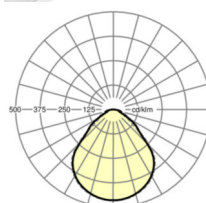

параметры

номер заказа	65711036170
код EAN	4020863453245
номер таможенного тарифа	94051190
Знак прохождения контроля	IP 20, класс защиты I, для рабочих мест за дисплеем 65°<3000, ENEC10 VDE, F, «Человекоцентричное освещение» (HCL), Indoor, CE
Степень ударопрочности IK	IK03
Температура окружения	ta 25°C
Особые свойства	Готовность к IoT «Ready for IoT»
Гарантийный срок	5 лет

электротехника

Балласт	Электронный драйвер DALI, прибор типа 8 (1 штука)
Мощность системы	34W
сетевое напряжение	230V/50Hz
автоматический предохранитель (пусковой ток)	10 штук/B10, 16 штук/B16, 16 штук/C10, 27 штук/C16
класс энергосбережения/Источник света	E

Оптика

Оснастка	LED, цветопередача/оттенок света CRI ≥ 80 / 2700K-6500K
Допуск для координаты цветности (MacAdam)	3SDCM
Фотобиологическая безопасность (светильник)	RG0
Номинальный световой поток	3950lm
Срок службы LED	100000h L80/B10 (Tq 25°C), 50000h L90/B50 (Tq 25°C)
светоотдача светильников	117lm/W
UGR поп./вдоль	18.3 / 18.6

DEEP-LINK

<https://www.regiolum.de/ru/article/65711036170>